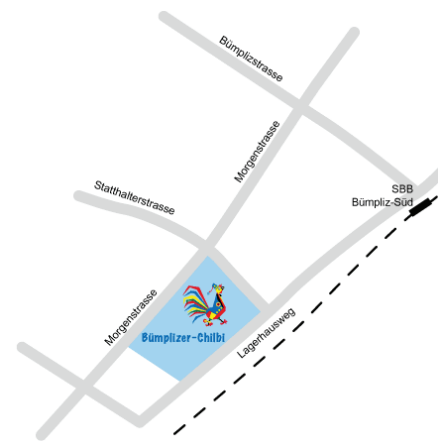

So findet man den Chilbi Platz

Kontakt Daten
Bümplizer Chilbi Verein
Ruedi Aeschlimann
Rehhagstrasse 33
3018 Bern
www.buemplizer-chilbi.ch

Bankdaten
Valiant Bank
3001 Bern
CH25 0630 0016 6026 1900 0
Konto: 30-38112-0

Hoher Spassfaktor

Auch das Vergnügen kommt an der Chilbi nicht zu kurz. Rund 40 Schausteller und Marktfahrer sorgen an den drei Tagen für einen hohen Spassfaktor. Für die jüngsten Chilbibesucher wartet das Rössli Spiel und zahlreiche Kindergeschäfte auf glänzende Kinderaugen. Aber auch für die übrigen Altersstufen und Adrenalinhungrigen warten die verrücktesten Geschäfte auf ihre Besucher. Wer sich dann noch nicht genug ausgepowert hat, kann im Festzelt bis in die Morgenstunden das Tanzbein schwingen oder an der Chilbi-Bar zu rockiger Musik einen Cocktail geniessen.

16. bis 18. August 2019
72. Bümplizer-Chilbi
www.buemplizer-chilbi.ch

Freitag, 16. August

17.00 – 02.00 Uhr Chilbi-Betrieb
20.00 – 01.00 Uhr Tanz und Unterhaltung mit der Schlagerband «Trio Wolkenbruch»

Samstag, 17. August

ab 11.00 Uhr Surchabis und Festwirtschaft
14.00 – 02.00 Uhr Chilbi-Betrieb
20.00 – 01.00 Uhr Tanz und Unterhaltung mit der Schlagerband «Trio Wolkenbruch»

Sonntag, 18. August

ab 09.00 Uhr Chilbi-Zmorge
ab 10.00 Uhr Matinee-Konzert «Musikgesellschaft Bern-Bümpliz»
ab 15.30 Uhr «Art Rose Jazzband»
11.00 – 22.00 Uhr Chilbi-Betrieb

an allen 3 Tagen grosser Büchermärit
auf dem Chilbiplatz an der Morgenstrasse

Viele helfende Hände sind nötig

Natürlich kann der Chilbi Verein dieses grosse Volksfest nicht alleine durchführen. Schon während dem Auf- und Abbau stellen jedes Jahr mehr als 20 Helfer während 7 Tagen ihre Freizeit oder sogar ihre Ferien zur Verfügung. Auch während dem Chilbibetrieb sind mehr als 200 aktive Helfer nötig, um unsere Besucher zu verwöhnen und die Sicherheit zu gewährleisten. Dabei helfen uns auch zahlreiche Vereine aus dem Stadtteil 6 und umliegenden Gemeinden. Schon so manche traditionelle Chilbi musste wegen mangelnder Helfer ihren Betrieb einstellen. Umso glücklicher sind wir über unsere treuen Helfer, ohne diese auch wir keine Chilbi durchführen könnten.

Werden auch Sie Mitglied im Bümplizer Chilbi Verein

Jede Privatperson und jeder Verein kann Mitglied im Chilbi Verein werden. Mit einem jährlichen Betrag von Fr. 20.- für Privatpersonen und Fr. 50.- für Vereine können Sie den Grundgedanken des Chilbi Vereins finanziell unterstützen und an der Mitgliederversammlung die Zukunft der Chilbi mitbestimmen. Mitgliedschaften können auf der Webseite www.buemplizer-chilbi.ch ausgefüllt werden. Natürlich freuen wir uns auch auf andere Sponsoren, die uns helfen gemeinnützige Projekte zu unterstützen.